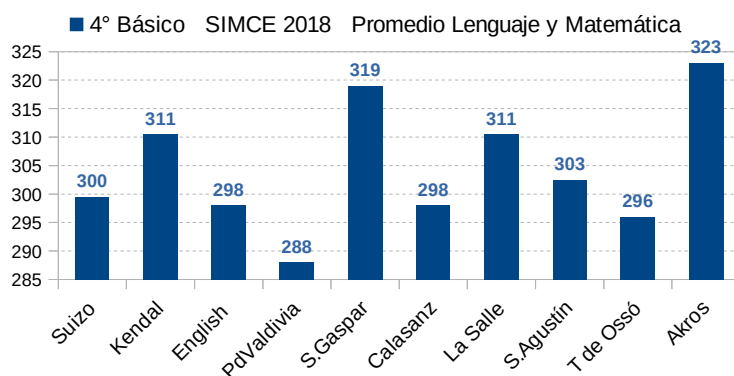

SIMCE 2018 de algunos colegios particulares pagados del sector Ñuñoa, Providencia, La Reina

Fuente de datos: Agencia de Calidad de la Educación

SIMCE 2018	4° BASICO	
	Lenguaje	Matemática
Colegio Suizo	307	292
Kendal	317	304
English Institute	301	295
Pedro de Valdivia Providencia	290	286
Colegio Saint Gaspar	319	319
Calasanaz	299	297
La Salle	308	313
Colegio San Agustín	302	303
Teresiano de Ossó	298	294
Colegio Akros	325	321

SIMCE 2018	6°BÁSICO		
	Lenguaje	Matemática	Ciencias
Colegio Suizo	296	294	268
Kendal	295	321	320
English Institute	284	298	290
P.de Valdivia Providencia	294	309	298
Colegio Saint Gaspar	307	326	325
Calasanaz	288	305	310
La Salle	299	319	310
Colegio San Agustín	291	314	305
Teresiano de Ossó	277	296	295
Colegio Akros	294	325	318