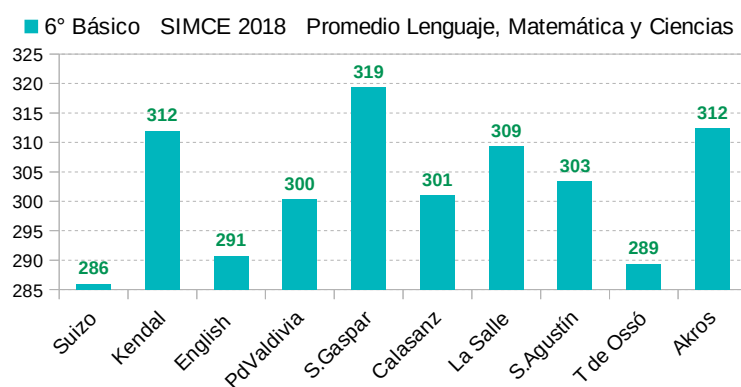

SIMCE 2018 de algunos colegios particulares pagados del sector Ñuñoa, Providencia, La Reina

Fuente de datos: Agencia de Calidad de la Educación

SIMCE 2018	4° BASICO	
	Lenguaje	Matemática
Colegio Suizo	307	292
Kendal	317	304
English Institute	301	295
Pedro de Valdivia Providencia	290	286
Colegio Saint Gaspar	319	319
Calasanaz	299	297
La Salle	308	313
Colegio San Agustín	302	303
Teresiano de Ossó	298	294
Colegio Akros	325	321

SIMCE 2018	6°BÁSICO		
	Lenguaje	Matemática	Ciencias
Colegio Suizo	296	294	268
Kendal	295	321	320
English Institute	284	298	290
P.de Valdivia Providencia	294	309	298
Colegio Saint Gaspar	307	326	325
Calasanaz	288	305	310
La Salle	299	319	310
Colegio San Agustín	291	314	305
Teresiano de Ossó	277	296	295
Colegio Akros	294	325	318